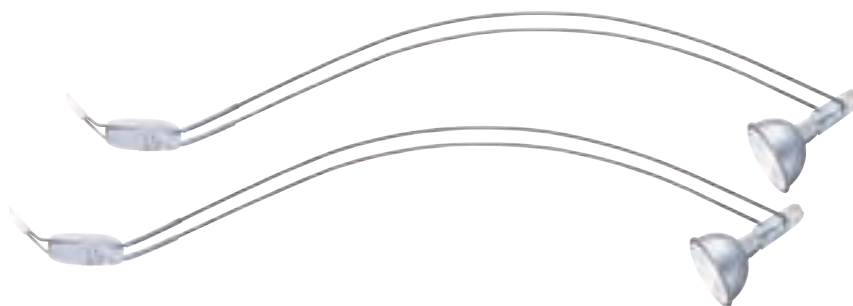

Assistent II LED

incl. 2x4 W, GU5,3, ⚡A+
2x230 lm, 2.700 K
230 V, incl. ⚡12 VA
⇅170 ø51 ⇄25 ↗460 mm
EAN 4000870 999097
999.09 new

- 🔩 Chrom 📦 Metall
- 🔩 Chrome 📦 Métal
- 🔩 Chroom 📦 Metaal

💡 283.01