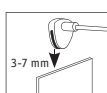

⌀60 ⌀51 ↔30 ↗100 mm

EAN 4000870 999059

999.05 new

LED

- 🔩 Eisen gebürstet 📦 Metall
- 🔩 Acier brossé 📦 Métal
- 🔩 Staal geborsteld 📦 Metaal

💡 283.38
284.46

Mirror Vitrino LED

A++-E