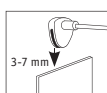

incl. 1×2,2 W, G9, A++

200 lm, 2.700 K

230 V

⌀125 ⌀35 ↔15 ↗100 mm

EAN 4000870 999073

999.07 new

LED

- 🔩 Eisen gebürstet/Opal 📦 Metall/
Glas
- 🔩 Acier brossé/Opale 📦 Métal/
Verre
- 🔩 Staal geborsteld/Opaal
📦 Metaal/Glas