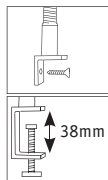

Assistent Oculus

A++-A

incl. 1x3 W
6.500 K
230/12V
⌀300 ø40 ↗100 mm
EAN 4000870 996928
996.92