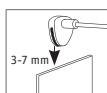

💡 284.34
284.10